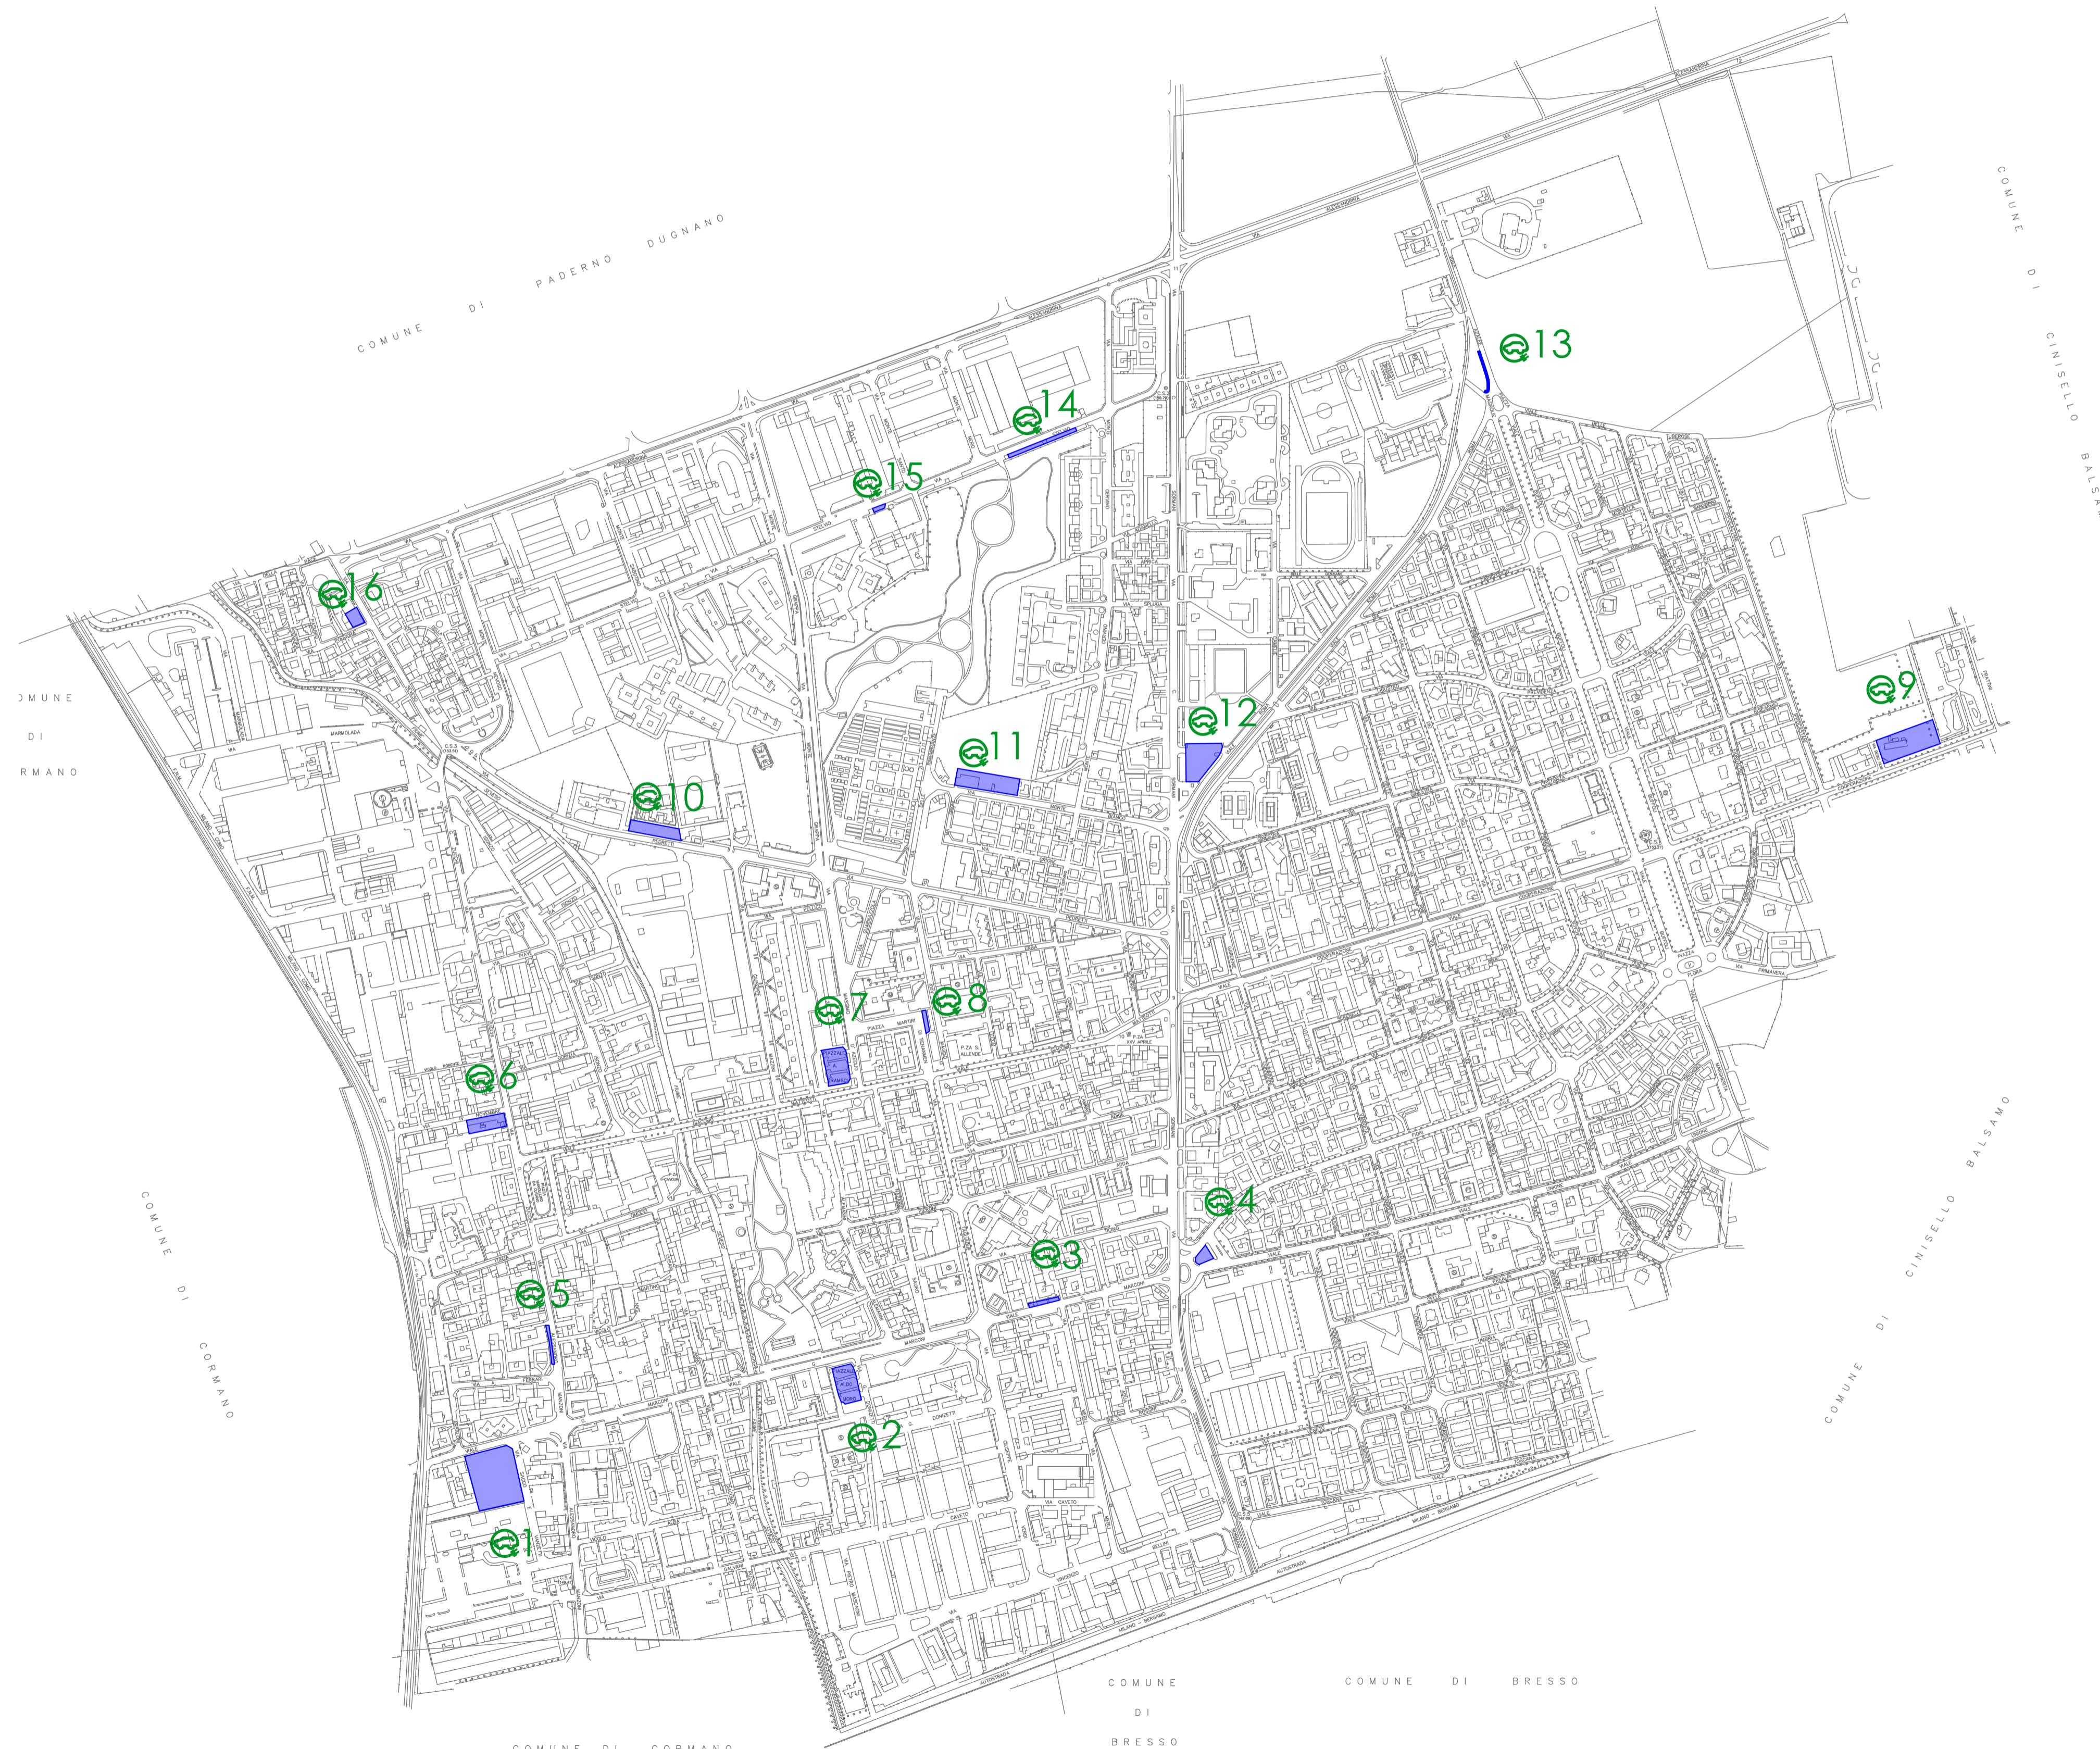

LEGENDA

Simbologia e numerazione delle colonnine di ricarica

Individuazione Area di Parcheggio

COMUNE DI PADERNO DUGNANO

n°	ubicazione	proprietà	tipologia parcheggio	riferimento nel Piano dei Servizi (Tavola PdS.01)
1	via Sacco e Vanzetti	-	stallo di sosta a pettine	-
2	Piazzale Aldo Moro	Comune	stallo di sosta a spina	P14
3	viale Marconi 14	Comune	stallo di sosta a pettine	P49
4	viale Unione 1	Comune	stallo di sosta a pettine	P51
5	via Manzoni 18	Comune	stallo di sosta a spina	P44
6	via IV Novembre 4	Comune	stallo di sosta a pettine	P65
7	Piazzale A. Gramsci	Comune	stallo di sosta a spina	P8
8	Piazza Martiri di Tienanmen	Comune	stallo di sosta a pettine	P27
9	via Cooperazione	Comune	stallo di sosta a pettine	-
10	via Pedretti	Comune	stallo di sosta a pettine	P24
11	via Monte Bianco 37-39	Comune	stallo di sosta a pettine	P28
12	via Sormani - via Roma	Comune	stallo di sosta a pettine	P6
13	via Azalee	Comune	stallo di sosta a pettine	-
14	via Stelvio	Comune	stallo di sosta a pettine	P34a
15	via Stelvio 39	Comune	stallo di sosta a pettine	P2
16	via Seveso - via Podgora	-	stallo di sosta a pettine	-

ALLEGATO 1

SETTORE GESTIONE DEL TERRITORIO ED AMBIENTE
Servizio Lavori Pubblici

PLANIMETRIA LOCALIZZAZIONE AREE DI RICARICA DEI VEICOLI ELETTRICI