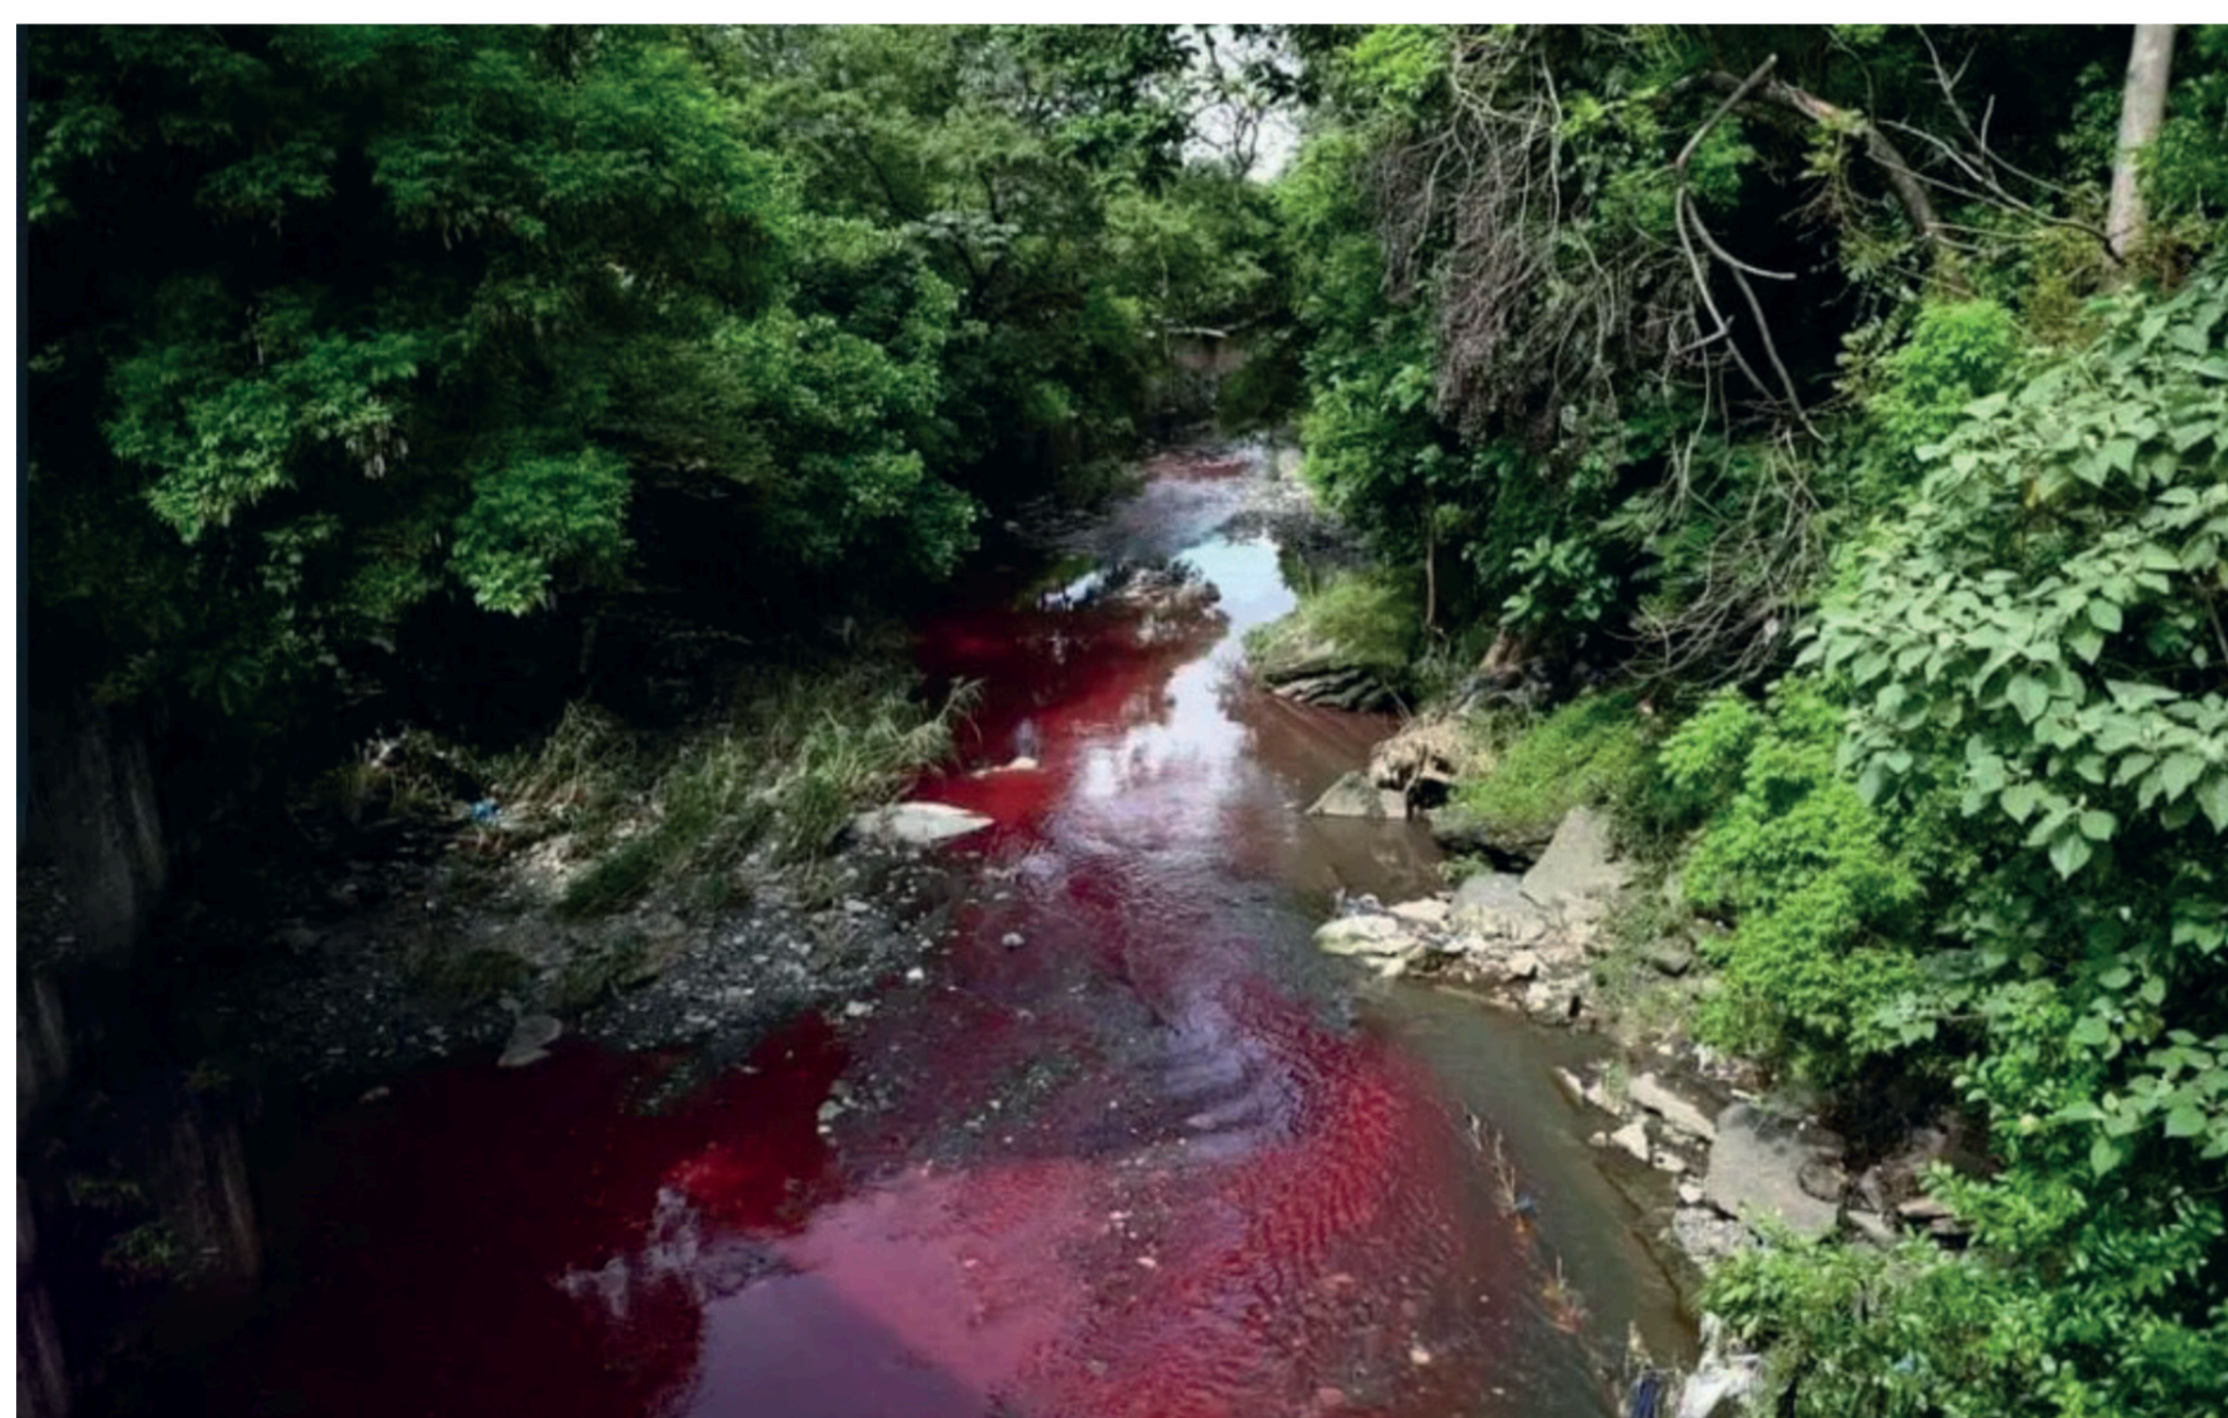

### Criticità e danni lungo il Seveso e a Cusano Milanino

Colorazione dovuta a uno scarico abusivo

Alluvione del 1976